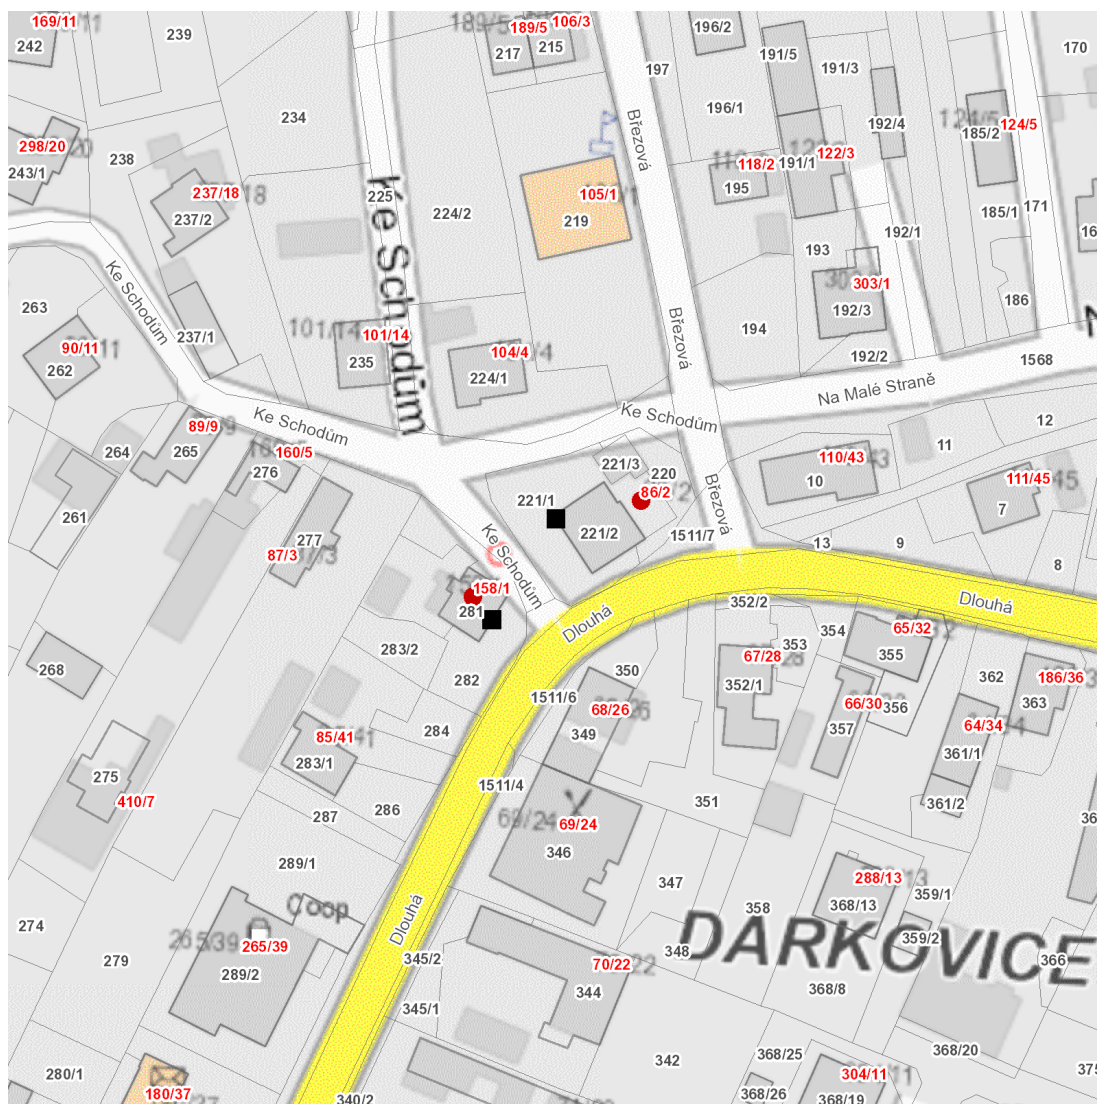

dne **9. 5. 2024** od **8:00** do **19:00** hodin

Plánovaná odstávka zahrnuje tyto lokality:**Darkovice (okres Opava)**

Ke Schodům: č. o. 1, 2

UPOZORNĚNÍ

Dotčené zařízení distribuční soustavy je nutné i v době odstávky považovat za zařízení pod napětím, a proto vás žádáme o dodržení všech zásad bezpečnosti a provedení opatření potřebných k zamezení případných škod na zdraví a majetku. | Provozovatelé výroben elektřiny jsou povinni zajistit přerušování dodávky elektřiny z výroby do vypnutého úseku distribuční soustavy.

dne 9. 5. 2024 od 8:00 do 19:00 hodin

Orientační mapový podklad odstávkou dotčených lokalit

VYSVĚTLIVKY

- – adresy dotčené odstávkou elektřiny
- – místa připojení k elektrické síti dotčená odstávkou

INFORMACE ZASLÁNA

IDDS: 6sray99 (Obec Darkovice)