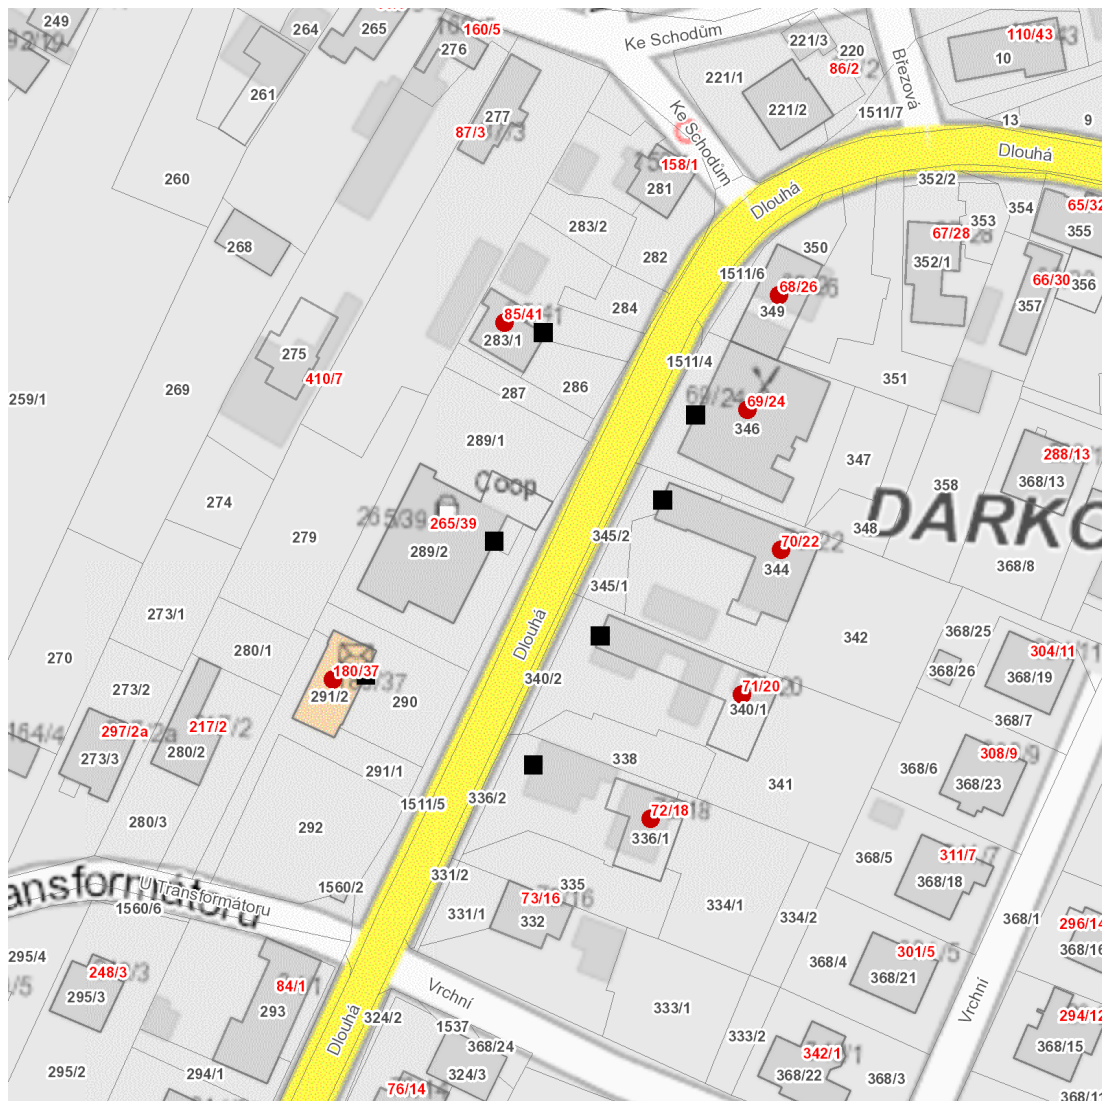

dne **8. 11. 2024** od **11:30** do **14:30** hodin

Plánovaná odstávka zahrnuje tyto lokality:**Darkovice (okres Opava)**

Dlouhá: č. o. 18, 20, 22, 24, 26, 37, 41

UPOZORNĚNÍ

Dotčené zařízení distribuční soustavy je nutné i v době odstávky považovat za zařízení pod napětím, a proto vás žádáme o dodržení všech zásad bezpečnosti a provedení opatření potřebných k zamezení případných škod na zdraví a majetku. | Provozovatelé výroben elektřiny jsou povinni zajistit přerušeni dodávky elektřiny z výroby do vypnutého úseku distribuční soustavy.

dne 8. 11. 2024 od 11:30 do 14:30 hodin**Orientační mapový podklad odstávkou dotčených lokalit****VYSVĚTLIVKY**

- – adresy dotčené odstávkou elektřiny
- – místa připojení k elektrické síti dotčená odstávkou

INFORMACE ZASLÁNA

IDDS: 6sray99 (Obec Darkovice)