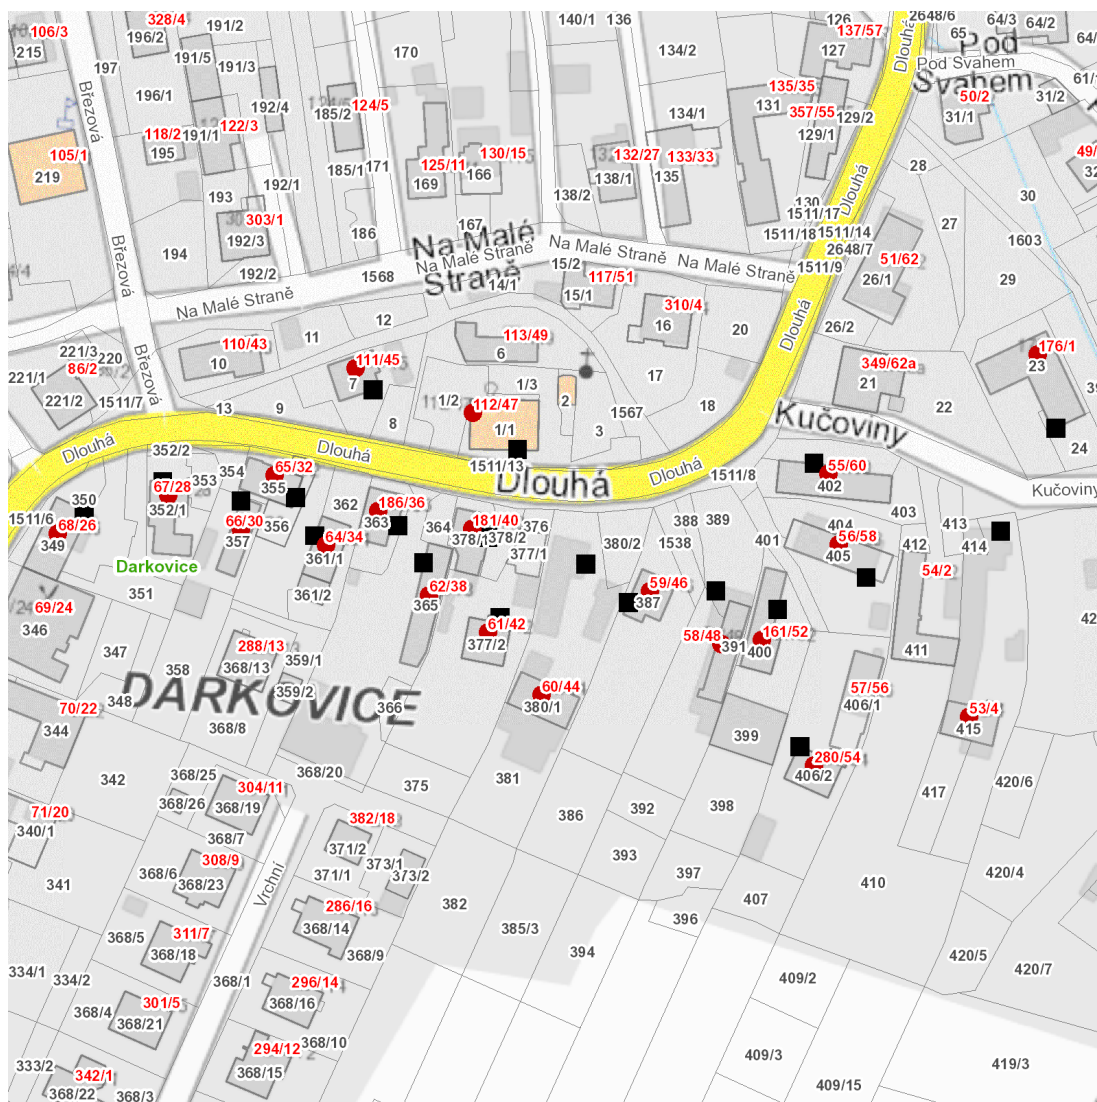

dne **27. 5. 2025** od **11:30** do **13:30** hodin

Plánovaná odstávka zahrnuje tyto lokality:**Darkovice (okres Opava)**

Dlouhá: č. o. 26, 28, 30, 32, 34, 36, 38, 40, 42, 44-48, 52, 54, 58, 60

Kučoviny: č. o. 1, 4

dne 27. 5. 2025 od 11:30 do 13:30 hodin**Orientační mapový podklad odstávkou dotčených lokalit****VYSVĚTLIVKY**

- – adresy dotčené odstávkou elektřiny
- – místa připojení k elektrické síti dotčená odstávkou

INFORMACE ZASLÁNA

IDDS: 6sray99 (Obec Darkovice)